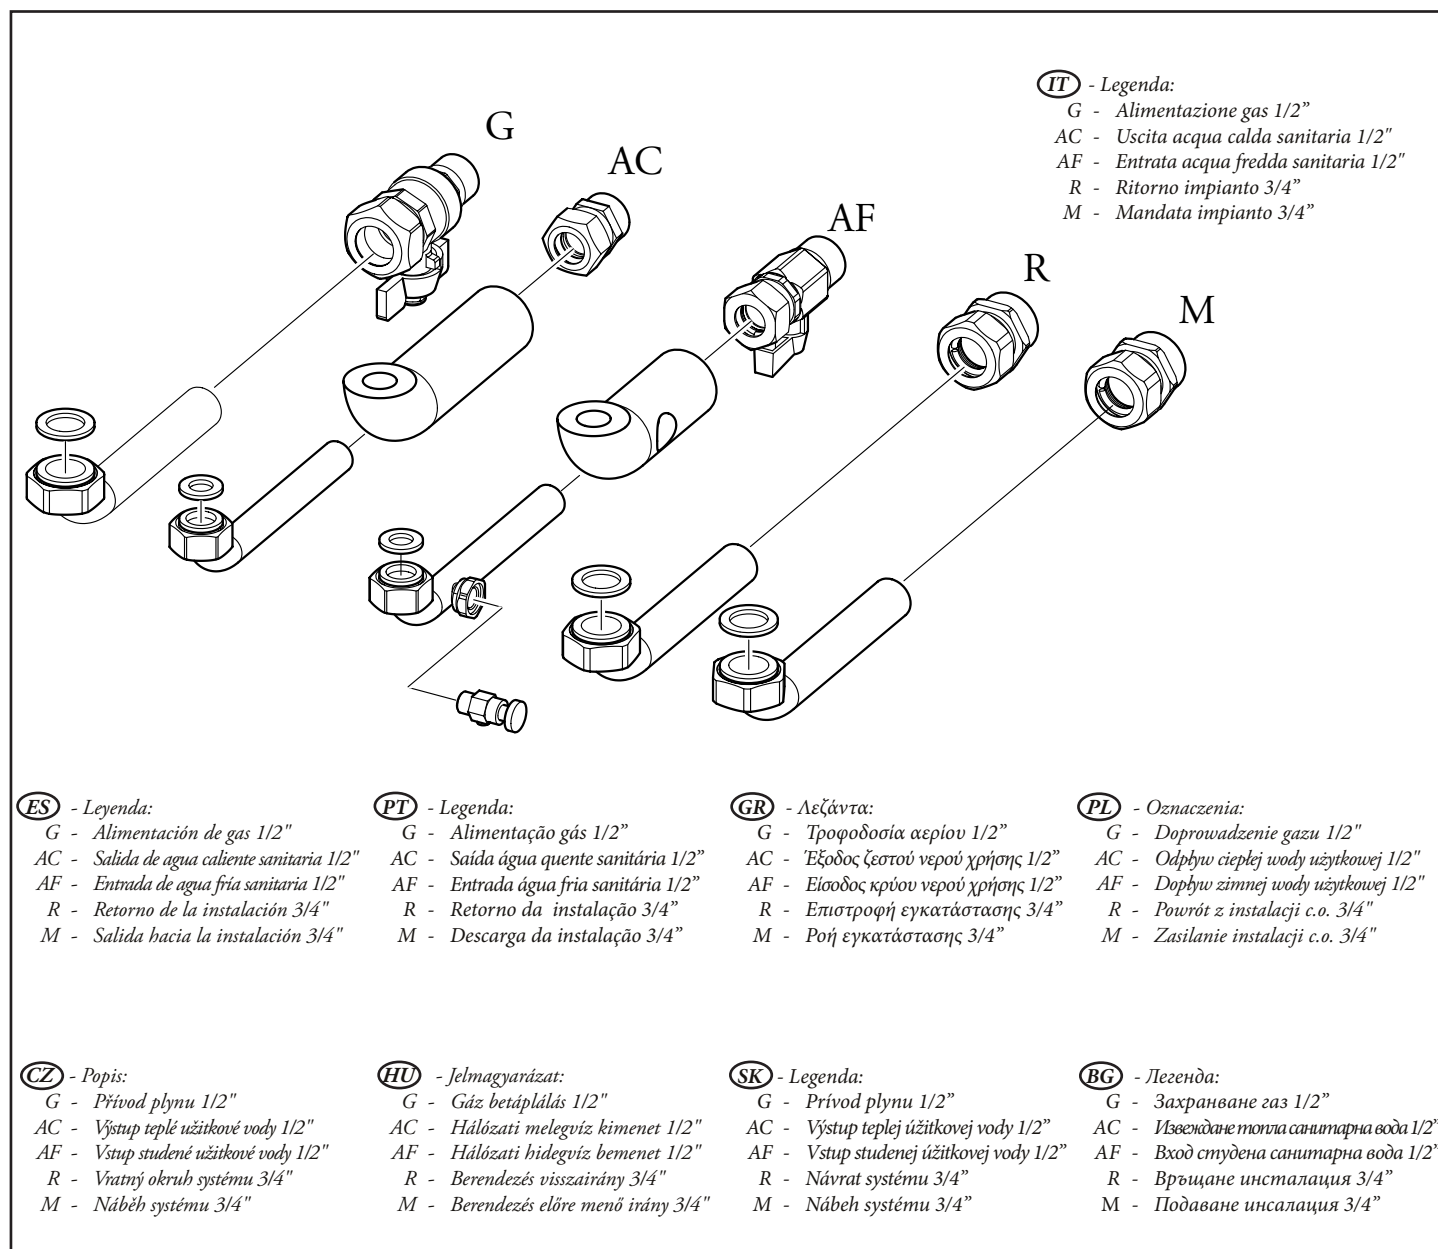

Modelli Eolo Extra kW:

montare il gruppo allacciamento come rappresentato in figura avendo cura di interporre le relative guarnizioni.

**N.B.:** ultimato il montaggio procedere con la verifica della prova di tenuta del circuito gas e del circuito idraulico.

Montar el grupo de conexión como se ilustra en la figura, sin olvidar la instalación de las juntas.

**Nota:** al terminar de montar el grupo, es necesario efectuar la prueba de estanqueidad de los circuitos de gas e hidráulico.